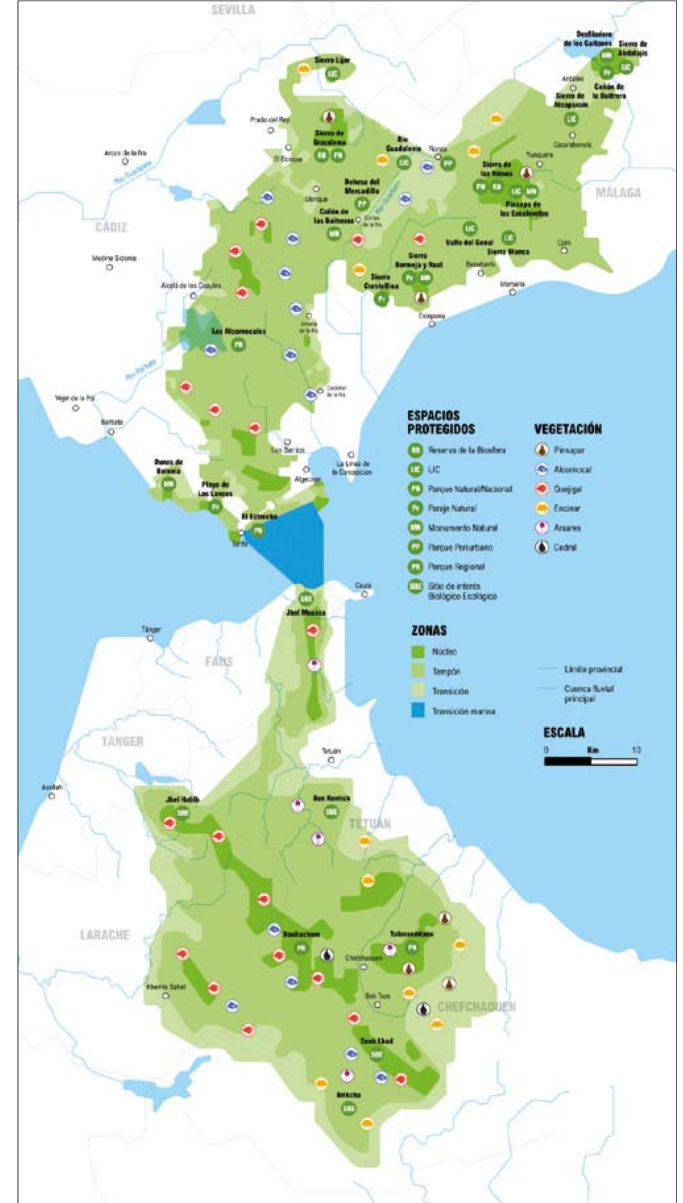

جمعية تلاسمةطان للبيئة و التنمية شفشاون – المغرب

المنتدى العربي للبيئة و التنمية

بيروت 14 – 15 نونبر 2019

الموقع

محمية الربط القاري المتوسطي

بين جنوب دولة اسبانيا
و شمال دولة المغرب

ما يقارب المليون هكتار

تنوع بيولوجي و أهمية
ايكولوجية مهمة

البيئة و التربية البيئية

حملات توعية بالمؤسسات التعليمية

إنشاء نوادي بيئية

المدارس الإيكولوجية

الكرنفال البيئي

الطاقات المتجددة : مركز الإرشاد الطاقى

مقاربة جديدة فنية :
استعمال السينما و المسرح
للتوعية ، التحسيس
والتربية البيئية

المهرجان الدولي لأفلام البيئة

المسرح

الطاقات المتجددة : الأفرنة التقليدية المحسنة

الطاقات المتجددة : الأفرنة المنزلية المحسنة

الطاقات المتجددة : البيوغاز

السياحة الإيكولوجية

البنيات التحتية

المسارات السياحية